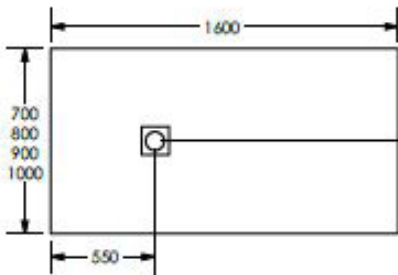

SlateForme Shower Trays

The
TUNBRIDGE WELLS

Sanitaryware Co.

Height of all trays are 28mm with a built in fall to waste

Internal depth is 13mm

SPECIFICATIONS

SIZE	WASTE POSITION
L X W	L X W
800 x 800	400 x 400
800 x 800 G	400 x 400
900 x 900	450 x 450
900 x 900 G	450 x 450
1000 x 1000	500 x 500
900 x 700	350 x 350
1000 x 700	350 x 350
1000 x 800	350 x 400
1000 x 900	350 x 450
1200 x 700	450 x 350
1200 x 800	450 x 400
1200 x 900	450 x 450
1200 x 1000	450 x 500
1400 x 700	450 x 350
1400 x 800	450 x 400
1400 x 900	450 x 450
1400 x 1000	450 x 500
1500 x 700	450 x 350
1500 x 800	450 x 400
1500 x 900	450 x 450
1600 x 700	550 x 350
1600 x 800	550 x 400
1600 x 900	550 x 450
1600 x 1000	550 x 500
1700 x 700	550 x 350
1700 x 800	550 x 400
1700 x 900	550 x 450
1800 x 700	550 x 350
1800 x 800	550 x 400
1800 x 900	550 x 450
1800 x 1000	550 x 500
2000 x 800	550 x 400
2000 x 900	550 x 450

800 x 800 QUAD

1600 x 700, 1600 x 800,
1600 x 900, 1600 x 1000

1700 x 700, 1700 x 800,
1700 x 900

1800 x 700, 1800 x 800,
1800 x 900, 1800 x 1000,
2000 x 800, 2000 x 900

900 x 900 QUAD