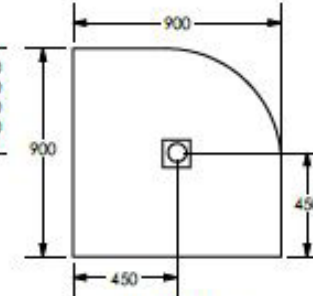

SlateForme Shower Trays

The
TUNBRIDGE WELLS

Sanitaryware Co.

Height of all trays are 28mm with a built in fall to waste

Internal depth is 13mm

SPECIFICATIONS

SIZE	WASTE POSITION
L X W	L X W
800 x 800	400 x 400
800 x 800 G	400 x 400
900 x 900	450 x 450
900 x 900 G	450 x 450
1000 x 1000	500 x 500
900 x 700	350 x 350
1000 x 700	350 x 350
1000 x 800	350 x 400
1000 x 900	350 x 450
1200 x 700	450 x 350
1200 x 800	450 x 400
1200 x 900	450 x 450
1200 x 1000	450 x 500
1400 x 700	450 x 350
1400 x 800	450 x 400
1400 x 900	450 x 450
1400 x 1000	450 x 500
1500 x 700	450 x 350
1500 x 800	450 x 400
1500 x 900	450 x 450
1600 x 700	550 x 350
1600 x 800	550 x 400
1600 x 900	550 x 450
1600 x 1000	550 x 500
1700 x 700	550 x 350
1700 x 800	550 x 400
1700 x 900	550 x 450
1800 x 700	550 x 350
1800 x 800	550 x 400
1800 x 900	550 x 450
1800 x 1000	550 x 500
2000 x 800	550 x 400
2000 x 900	550 x 450

800 x 800 QUAD

1600 x 700, 1600 x 800,
1600 x 900, 1600 x 1000

1700 x 700, 1700 x 800,
1700 x 900

1800 x 700, 1800 x 800,
1800 x 900, 1800 x 1000,
2000 x 800, 2000 x 900

900 x 900 QUAD