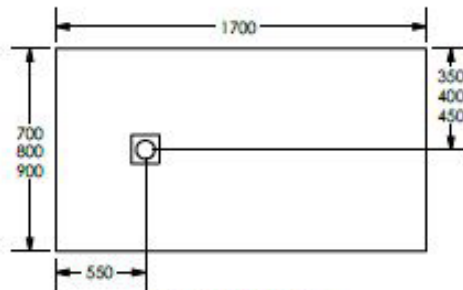

SlateForme Shower Trays

The
TUNBRIDGE WELLS

Sanitaryware Co.

Height of all trays are 28mm with a built in fall to waste

Internal depth is 13mm

SPECIFICATIONS

SIZE	WASTE POSITION
L X W	L X W
800 x 800	400 x 400
800 x 800 G	400 x 400
900 x 900	450 x 450
900 x 900 G	450 x 450
1000 x 1000	500 x 500
900 x 700	350 x 350
1000 x 700	350 x 350
1000 x 800	350 x 400
1000 x 900	350 x 450
1200 x 700	450 x 350
1200 x 800	450 x 400
1200 x 900	450 x 450
1200 x 1000	450 x 500
1400 x 700	450 x 350
1400 x 800	450 x 400
1400 x 900	450 x 450
1400 x 1000	450 x 500
1500 x 700	450 x 350
1500 x 800	450 x 400
1500 x 900	450 x 450
1600 x 700	550 x 350
1600 x 800	550 x 400
1600 x 900	550 x 450
1600 x 1000	550 x 500
1700 x 700	550 x 350
1700 x 800	550 x 400
1700 x 900	550 x 450
1800 x 700	550 x 350
1800 x 800	550 x 400
1800 x 900	550 x 450
1800 x 1000	550 x 500
2000 x 800	550 x 400
2000 x 900	550 x 450

800 x 800 QUAD

1600 x 700, 1600 x 800,
1600 x 900, 1600 x 1000

1700 x 700, 1700 x 800,
1700 x 900

1800 x 700, 1800 x 800,
1800 x 900, 1800 x 1000,
2000 x 800, 2000 x 900

900 x 900 QUAD