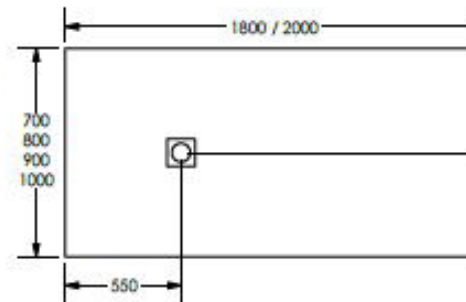

SlateForme Shower Trays

The
TUNBRIDGE WELLS

Sanitaryware Co.

Height of all trays are 28mm with a built in fall to waste

Internal depth is 13mm

SPECIFICATIONS

SIZE	WASTE POSITION
L X W	L X W
800 x 800	400 x 400
800 x 800 G	400 x 400
900 x 900	450 x 450
900 x 900 G	450 x 450
1000 x 1000	500 x 500
900 x 700	350 x 350
1000 x 700	350 x 350
1000 x 800	350 x 400
1000 x 900	350 x 450
1200 x 700	450 x 350
1200 x 800	450 x 400
1200 x 900	450 x 450
1200 x 1000	450 x 500
1400 x 700	450 x 350
1400 x 800	450 x 400
1400 x 900	450 x 450
1400 x 1000	450 x 500
1500 x 700	450 x 350
1500 x 800	450 x 400
1500 x 900	450 x 450
1600 x 700	550 x 350
1600 x 800	550 x 400
1600 x 900	550 x 450
1600 x 1000	550 x 500
1700 x 700	550 x 350
1700 x 800	550 x 400
1700 x 900	550 x 450
1800 x 700	550 x 350
1800 x 800	550 x 400
1800 x 900	550 x 450
1800 x 1000	550 x 500
2000 x 800	550 x 400
2000 x 900	550 x 450

800 x 800 QUAD

1600 x 700, 1600 x 800,
1600 x 900, 1600 x 1000

1700 x 700, 1700 x 800,
1700 x 900

1800 x 700, 1800 x 800,
1800 x 900, 1800 x 1000,
2000 x 800, 2000 x 900

900 x 900 QUAD