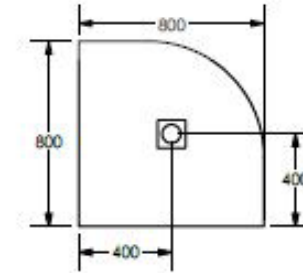

SlateForme Shower Trays

The
TUNBRIDGE WELLS

Sanitaryware Co.

Height of all trays are 28mm with a built in fall to waste

Internal depth is 13mm

SPECIFICATIONS

SIZE	WASTE POSITION
L X W	L X W
800 x 800	400 x 400
800 x 800 G	400 x 400
900 x 900	450 x 450
900 x 900 G	450 x 450
1000 x 1000	500 x 500
900 x 700	350 x 350
1000 x 700	350 x 350
1000 x 800	350 x 400
1000 x 900	350 x 450
1200 x 700	450 x 350
1200 x 800	450 x 400
1200 x 900	450 x 450
1200 x 1000	450 x 500
1400 x 700	450 x 350
1400 x 800	450 x 400
1400 x 900	450 x 450
1400 x 1000	450 x 500
1500 x 700	450 x 350
1500 x 800	450 x 400
1500 x 900	450 x 450
1600 x 700	550 x 350
1600 x 800	550 x 400
1600 x 900	550 x 450
1600 x 1000	550 x 500
1700 x 700	550 x 350
1700 x 800	550 x 400
1700 x 900	550 x 450
1800 x 700	550 x 350
1800 x 800	550 x 400
1800 x 900	550 x 450
1800 x 1000	550 x 500
2000 x 800	550 x 400
2000 x 900	550 x 450

800 x 800 QUAD

1600 x 700, 1600 x 800,
1600 x 900, 1600 x 1000

1700 x 700, 1700 x 800,
1700 x 900

1800 x 700, 1800 x 800,
1800 x 900, 1800 x 1000,
2000 x 800, 2000 x 900

900 x 900 QUAD