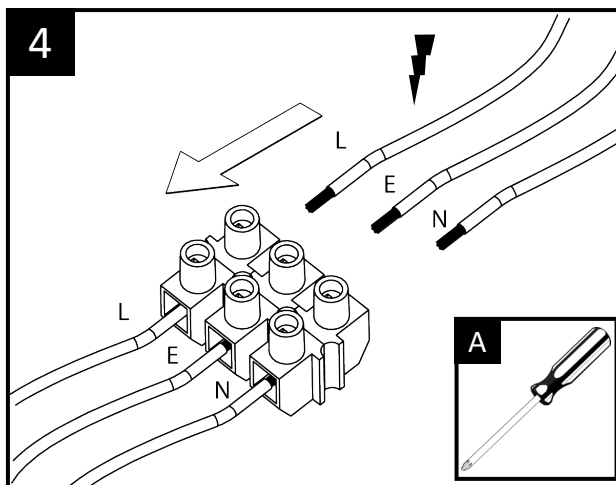

Ta izdelek je primeren v coni 2 ali višje, razen če je opremljen z vtičnico za brivnik, saj mora biti nameščen zunaj območij 0,1 in 2.

Floating Edge Illuminated Mirror

Ø600mm

Included / Inclus /Vključeno

1

2

3

4

5

Floating Edge Illuminated Mirror

ø600mm

Operation
Opération
Delovanje

Caution: To avoid interference, the sensor must be placed a minimum of 150mm away from any object/surface

Attention : Pour éviter les interférences, le capteur doit être placé à au moins 150 mm de tout objet/surface

Pozor: Da bi se izognili motnjam, mora biti senzor nameščen najmanj 150 mm od katerega koli predmeta/površine

Floating Edge Illuminated Mirror

Ø600mm

Product Wattage Produit en Watts Moč izdelka Produktleistung Potenza del prodotto	23W
---	------------