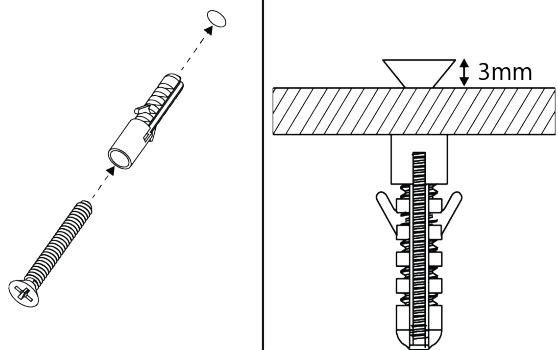

Floating Edge Illuminated Mirror

Ø600mm

This product is suitable for installation in Zone 2 or higher, unless fitted with a shaver socket as this must be located outside of Zones 0,1 and 2.

Ce produit est adapté à la zone 2 ou supérieure, sauf s'il est équipé d'une prise rasoir car celle-ci doit être située en dehors des zones 0, 1 et 2.

Ta izdelek je primeren v coni 2 ali višje, razen če je opremljen z vtičnico za brivnik, saj mora biti nameščen zunaj območij 0,1 in 2.

Floating Edge Illuminated Mirror

Ø600mm

Included / Inclus /Vključeno

1

2

3

4

5

Floating Edge Illuminated Mirror

ø600mm

Operation
Opération
Delovanje

Pozor: Da bi se izognili motnjam, mora biti senzor nameščen najmanj 150 mm od katerega koli predmeta/površine

Floating Edge Illuminated Mirror

Ø600mm

Product Wattage Produit en Watts Moč izdelka Produktleistung Potenza del prodotto	23W
---	------------