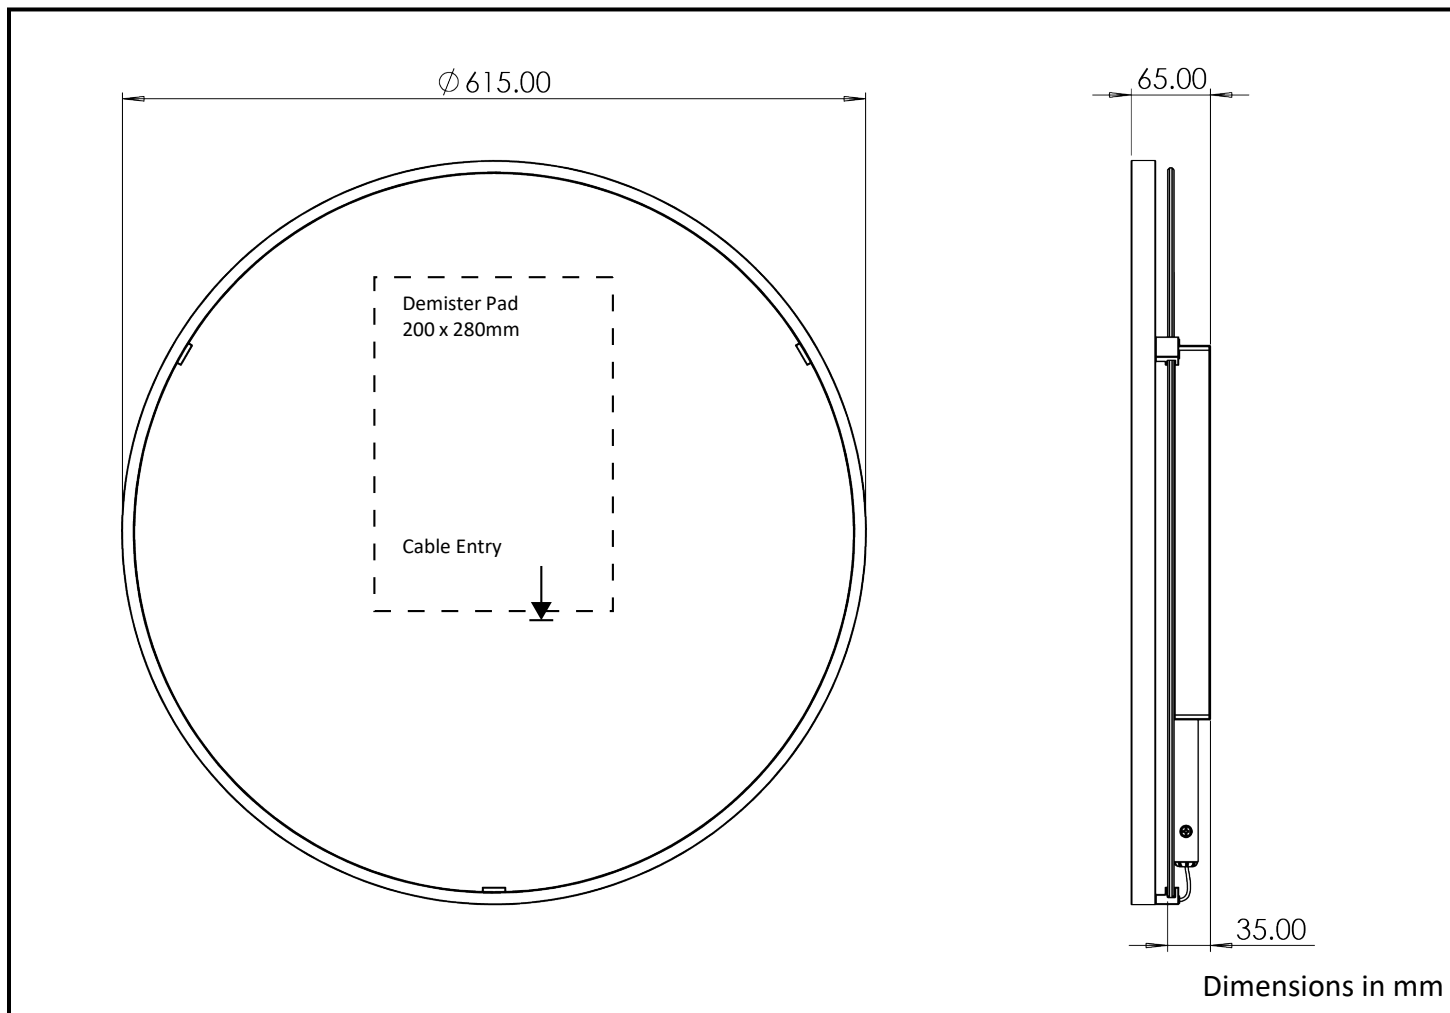

Ta izdelek je primeren v coni 2 ali višje, razen če je opremljen z vtičnico za brivnik, saj mora biti nameščen zunaj območij 0,1 in 2.

Floating Edge Illuminated Mirror

Ø600mm

Included / Inclus /Vključeno

1

2

3

4

5

Floating Edge Illuminated Mirror

ø600mm

Operation
Opération
Delovanje

Caution: To avoid interference, the sensor must be placed a minimum of 150mm away from any object/surface

Attention : Pour éviter les interférences, le capteur doit être placé à au moins 150 mm de tout objet/surface

Pozor: Da bi se izognili motnjam, mora biti senzor nameščen najmanj 150 mm od katerega koli predmeta/površine

Floating Edge Illuminated Mirror

Ø600mm

Product Wattage Produit en Watts Moč izdelka Produktleistung Potenza del prodotto	23W
---	------------