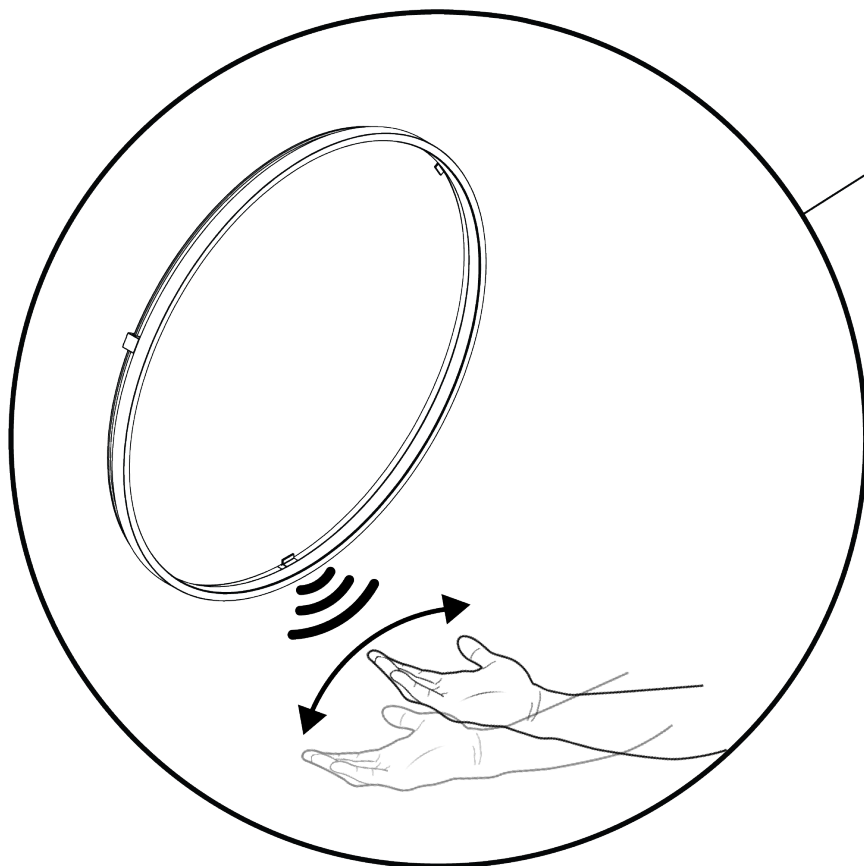

Ta izdelek je primeren v coni 2 ali višje, razen če je opremljen z vtičnico za brivnik, saj mora biti nameščen zunaj območij 0,1 in 2.

Floating Edge Illuminated Mirror

Ø600mm

Included / Inclus /Vključeno

1

2

3

4

5

Floating Edge Illuminated Mirror

ø600mm

Operation
Opération
Delovanje

Caution: To avoid interference, the sensor must be placed a minimum of 150mm away from any object/surface

Attention : Pour éviter les interférences, le capteur doit être placé à au moins 150 mm de tout objet/surface

Pozor: Da bi se izognili motnjam, mora biti senzor nameščen najmanj 150 mm od katerega koli predmeta/površine

Floating Edge Illuminated Mirror

Ø600mm

Product Wattage Produit en Watts Moč izdelka Produktleistung Potenza del prodotto	23W
---	------------