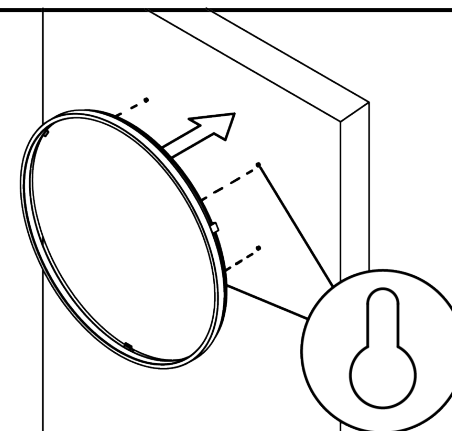

Ta izdelek je primeren v coni 2 ali višje, razen če je opremljen z vtičnico za brivnik, saj mora biti nameščen zunaj območij 0,1 in 2.

Floating Edge Illuminated Mirror

Ø600mm

Included / Inclus /Vključeno

1

2

3

4

5

Floating Edge Illuminated Mirror

ø600mm

Operation
Opération
Delovanje

Caution: To avoid interference, the sensor must be placed a minimum of 150mm away from any object/surface

Attention : Pour éviter les interférences, le capteur doit être placé à au moins 150 mm de tout objet/surface

Pozor: Da bi se izognili motnjam, mora biti senzor nameščen najmanj 150 mm od katerega koli predmeta/površine

Floating Edge Illuminated Mirror

Ø600mm

Product Wattage Produit en Watts Moč izdelka Produktleistung Potenza del prodotto	23W
---	------------