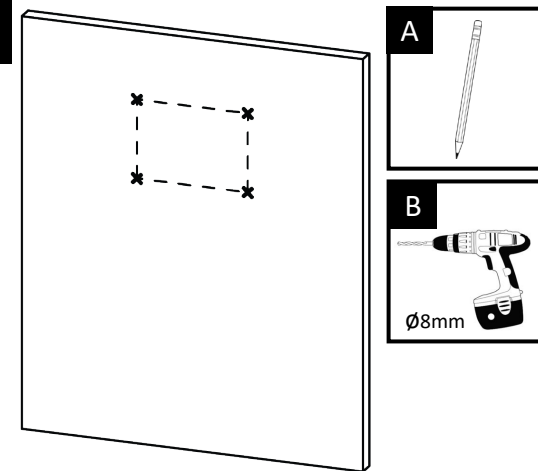

Floating Edge Illuminated Mirror

Ø600mm

This product is suitable for installation in Zone 2 or higher, unless fitted with a shaver socket as this must be located outside of Zones 0,1 and 2.

Ce produit est adapté à la zone 2 ou supérieure, sauf s'il est équipé d'une prise rasoir car celle-ci doit être située en dehors des zones 0, 1 et 2.

Ta izdelek je primeren v coni 2 ali višje, razen če je opremljen z vtičnico za brivnik, saj mora biti nameščen zunaj območij 0,1 in 2.

Floating Edge Illuminated Mirror

Ø600mm

Included / Inclus /Vključeno

1

2

3

4

5

Floating Edge Illuminated Mirror

ø600mm

Operation
Opération
Delovanje

Pozor: Da bi se izognili motnjam, mora biti senzor nameščen najmanj 150 mm od katerega koli predmeta/površine

Floating Edge Illuminated Mirror

Ø600mm

Product Wattage Produit en Watts Moč izdelka Produktleistung Potenza del prodotto	23W
---	------------