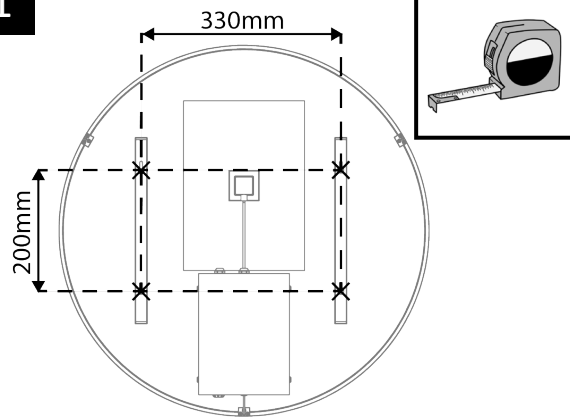

Floating Edge Illuminated Mirror

Ø600mm

This product is suitable for installation in Zone 2 or higher, unless fitted with a shaver socket as this must be located outside of Zones 0,1 and 2.

Ce produit est adapté à la zone 2 ou supérieure, sauf s'il est équipé d'une prise rasoir car celle-ci doit être située en dehors des zones 0, 1 et 2.

Ta izdelek je primeren v coni 2 ali višje, razen če je opremljen z vtičnico za brivnik, saj mora biti nameščen zunaj območij 0,1 in 2.

Floating Edge Illuminated Mirror

Ø600mm

Included / Inclus /Vključeno

1

2

3

4

5

Floating Edge Illuminated Mirror

ø600mm

Operation
Opération
Delovanje

Pozor: Da bi se izognili motnjam, mora biti senzor nameščen najmanj 150 mm od katerega koli predmeta/površine

Floating Edge Illuminated Mirror

Ø600mm

Product Wattage Produit en Watts Moč izdelka Produktleistung Potenza del prodotto	23W
---	------------