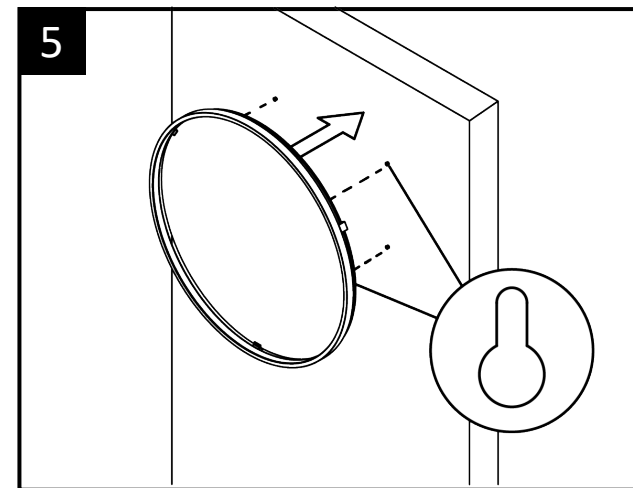

# Floating Edge Illuminated Mirror

Ø600mm

This product is suitable for installation in Zone 2 or higher, unless fitted with a shaver socket as this must be located outside of Zones 0,1 and 2.

Ce produit est adapté à la zone 2 ou supérieure, sauf s'il est équipé d'une prise rasoir car celle-ci doit être située en dehors des zones 0, 1 et 2.

# Floating Edge Illuminated Mirror

ø600mm

Operation  
Opération  
Delovanje

Caution: To avoid interference, the sensor must be placed a minimum of 150mm away from any object/surface

Attention : Pour éviter les interférences, le capteur doit être placé à au moins 150 mm de tout objet/surface