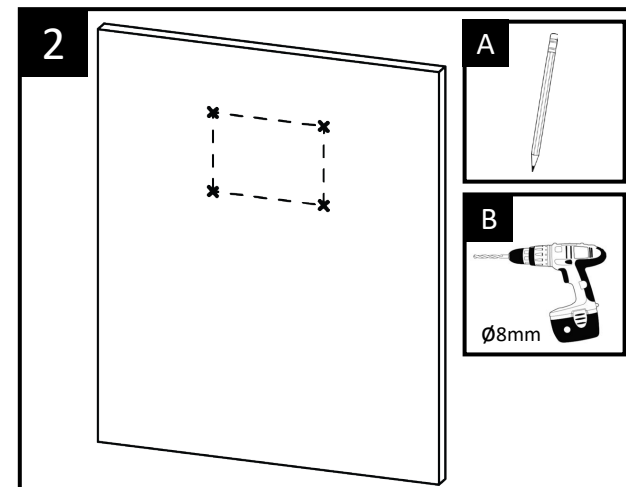

# Floating Edge Illuminated Mirror

Ø600mm

This product is suitable for installation in Zone 2 or higher, unless fitted with a shaver socket as this must be located outside of Zones 0,1 and 2.

Ce produit est adapté à la zone 2 ou supérieure, sauf s'il est équipé d'une prise rasoir car celle-ci doit être située en dehors des zones 0, 1 et 2.

Ta izdelek je primeren v coni 2 ali višje, razen če je opremljen z vtičnico za brivnik, saj mora biti nameščen zunaj območij 0,1 in 2.

# Floating Edge Illuminated Mirror

Ø600mm

Included / Inclus /Vključeno

# Floating Edge Illuminated Mirror

ø600mm

Operation  
Opération  
Delovanje

Caution: To avoid interference, the sensor must be placed a minimum of 150mm away from any object/surface

Attention : Pour éviter les interférences, le capteur doit être placé à au moins 150 mm de tout objet/surface