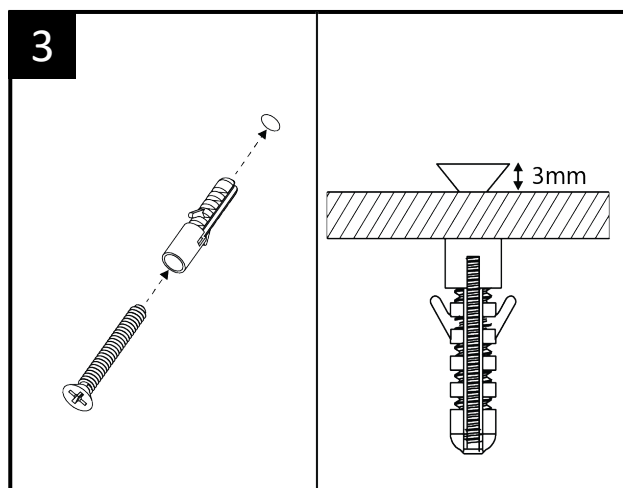

# Floating Edge Illuminated Mirror

Ø600mm

This product is suitable for installation in Zone 2 or higher, unless fitted with a shaver socket as this must be located outside of Zones 0,1 and 2.

Ce produit est adapté à la zone 2 ou supérieure, sauf s'il est équipé d'une prise rasoir car celle-ci doit être située en dehors des zones 0, 1 et 2.

# Floating Edge Illuminated Mirror

Ø600mm

Included / Inclus /Vključeno

# Floating Edge Illuminated Mirror

ø600mm

Operation  
Opération  
Delovanje

Caution: To avoid interference, the sensor must be placed a minimum of 150mm away from any object/surface

Attention : Pour éviter les interférences, le capteur doit être placé à au moins 150 mm de tout objet/surface