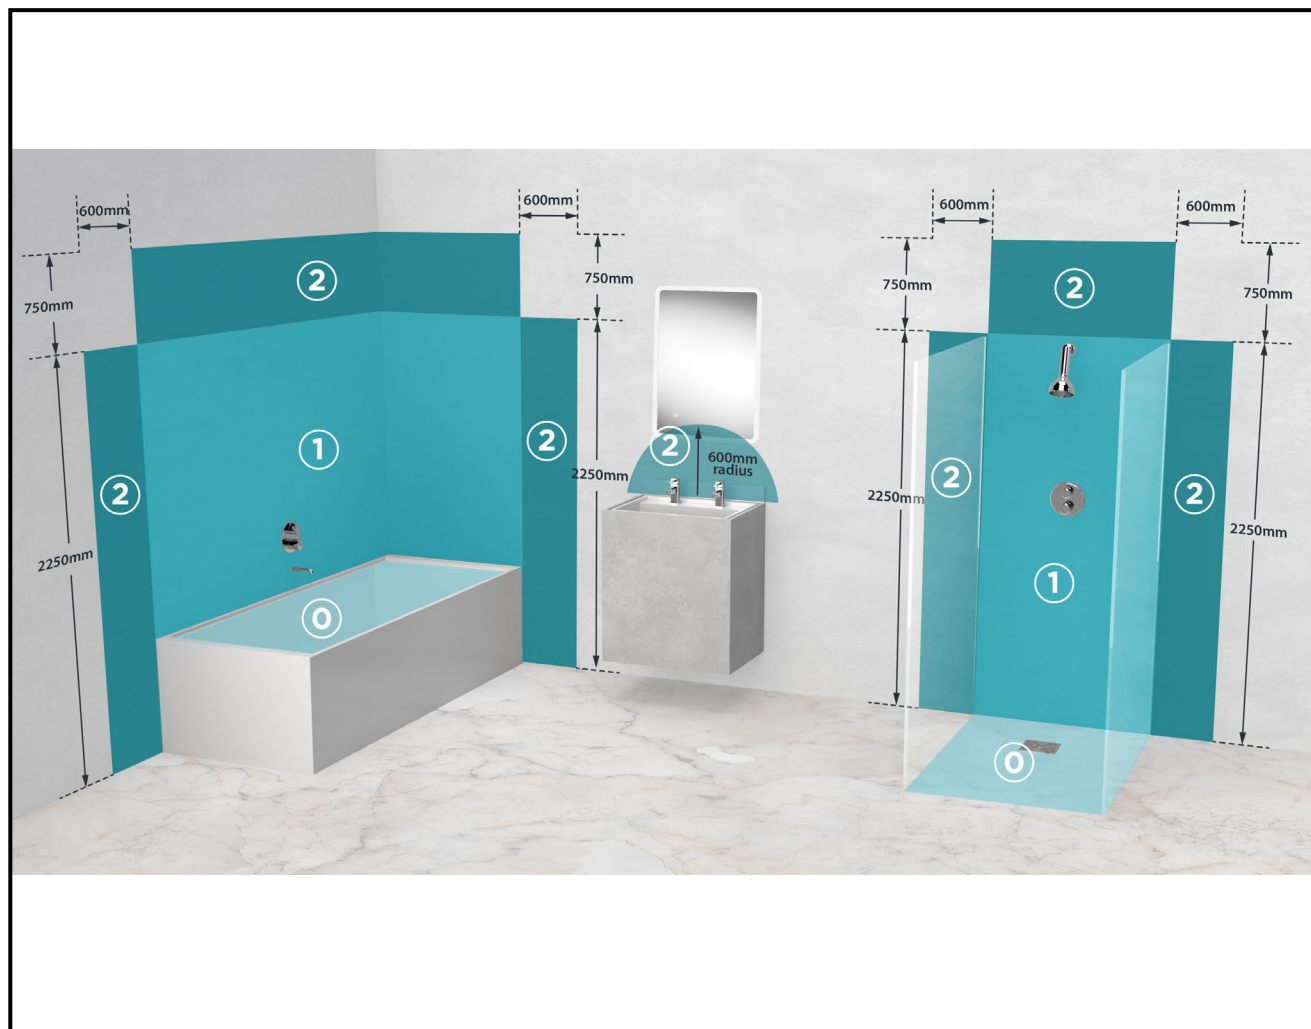

# Floating Edge Illuminated Mirror

Ø600mm

This product is suitable for installation in Zone 2 or higher, unless fitted with a shaver socket as this must be located outside of Zones 0,1 and 2.

Ce produit est adapté à la zone 2 ou supérieure, sauf s'il est équipé d'une prise rasoir car celle-ci doit être située en dehors des zones 0, 1 et 2.

Ta izdelek je primeren v coni 2 ali višje, razen če je opremljen z vtičnico za brivnik, saj mora biti nameščen zunaj območij 0,1 in 2.

# Floating Edge Illuminated Mirror

Ø600mm

Included / Inclus /Vključeno

# Floating Edge Illuminated Mirror

ø600mm

Operation  
Opération  
Delovanje

Caution: To avoid interference, the sensor must be placed a minimum of 150mm away from any object/surface

Attention : Pour éviter les interférences, le capteur doit être placé à au moins 150 mm de tout objet/surface