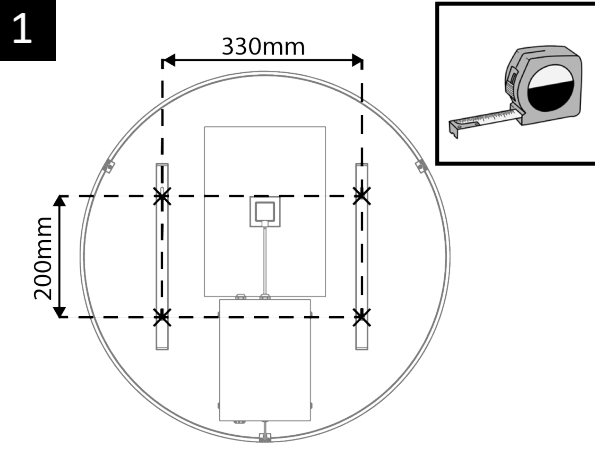

# Floating Edge Illuminated Mirror

Ø600mm

This product is suitable for installation in Zone 2 or higher, unless fitted with a shaver socket as this must be located outside of Zones 0,1 and 2.

Ce produit est adapté à la zone 2 ou supérieure, sauf s'il est équipé d'une prise rasoir car celle-ci doit être située en dehors des zones 0, 1 et 2.

# Floating Edge Illuminated Mirror

Ø600mm

Included / Inclus /Vključeno

# Floating Edge Illuminated Mirror

ø600mm

Operation  
Opération  
Delovanje

Caution: To avoid interference, the sensor must be placed a minimum of 150mm away from any object/surface

Attention : Pour éviter les interférences, le capteur doit être placé à au moins 150 mm de tout objet/surface

# Floating Edge Illuminated Mirror

Ø600mm

Product Wattage Produit en Watts Moč izdelka Produktleistung Potenza del prodotto	<b>33W</b>
---	------------

IP Rating Classement IP IP zaščita IP-Bewertung Valutazione IP	<b>IP44</b>
--	-------------