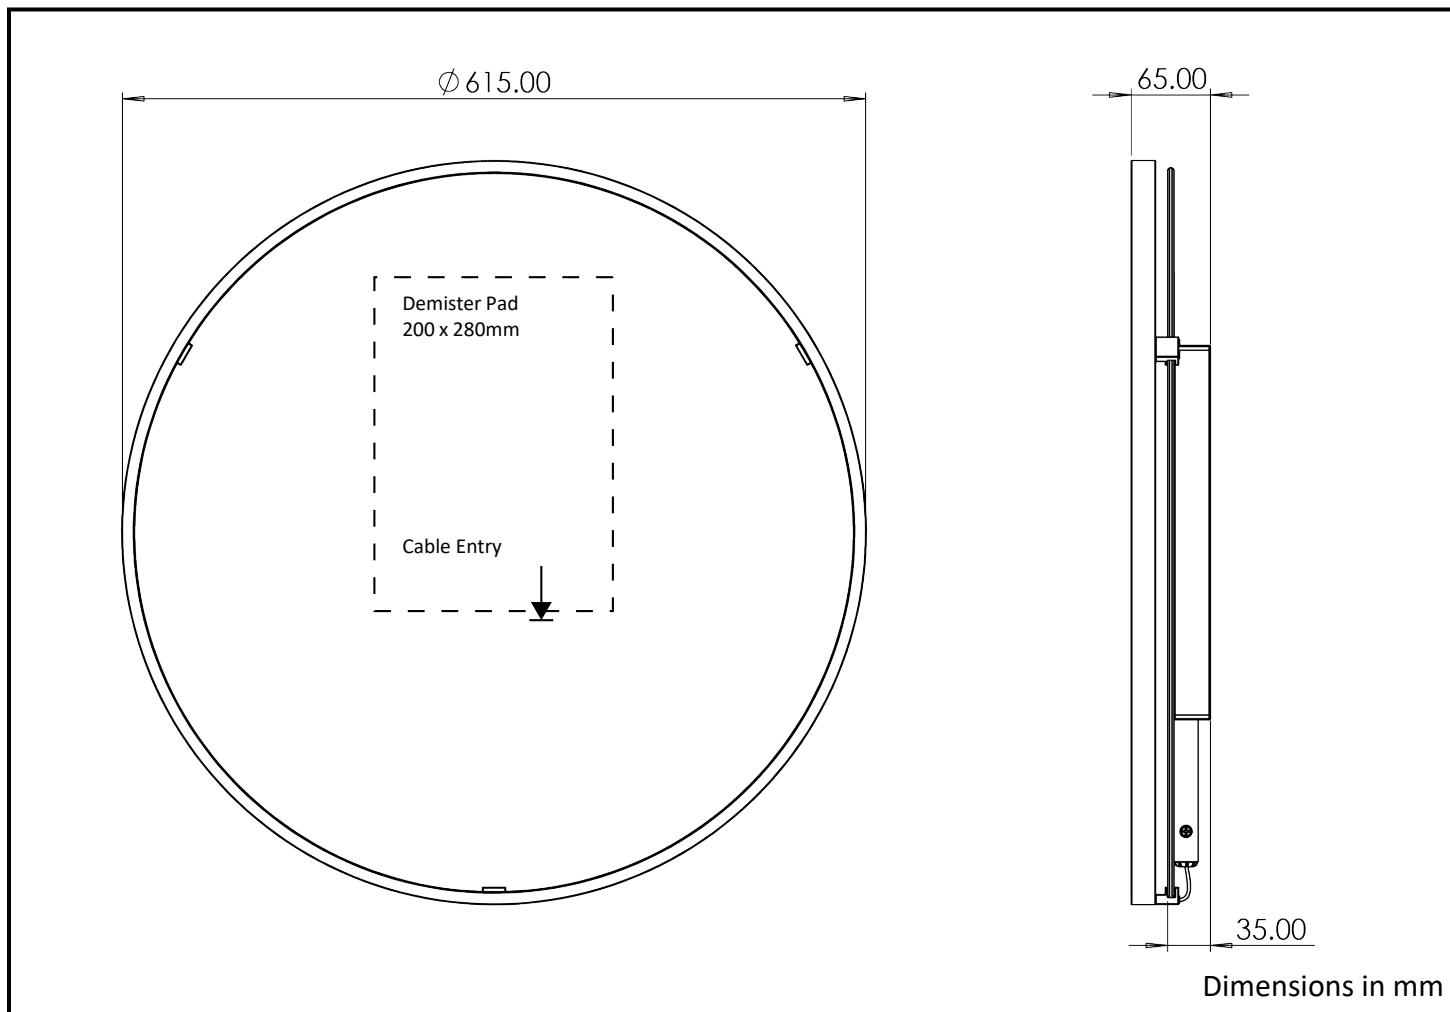

# Floating Edge Illuminated Mirror

Ø600mm

Included / Inclus /Vključeno

# Floating Edge Illuminated Mirror

ø600mm

Operation  
Opération  
Delovanje

Caution: To avoid interference, the sensor must be placed a minimum of 150mm away from any object/surface

Attention : Pour éviter les interférences, le capteur doit être placé à au moins 150 mm de tout objet/surface

Pozor: Da bi se izognili motnjam, mora biti senzor nameščen najmanj 150 mm od katerega koli predmeta/površine

# Floating Edge Illuminated Mirror

Ø600mm

Product Wattage Produit en Watts Moč izdelka Produktleistung Potenza del prodotto	<b>33W</b>
---	------------

IP Rating Classement IP IP zaščita IP-Bewertung Valutazione IP	<b>IP44</b>
--	-------------