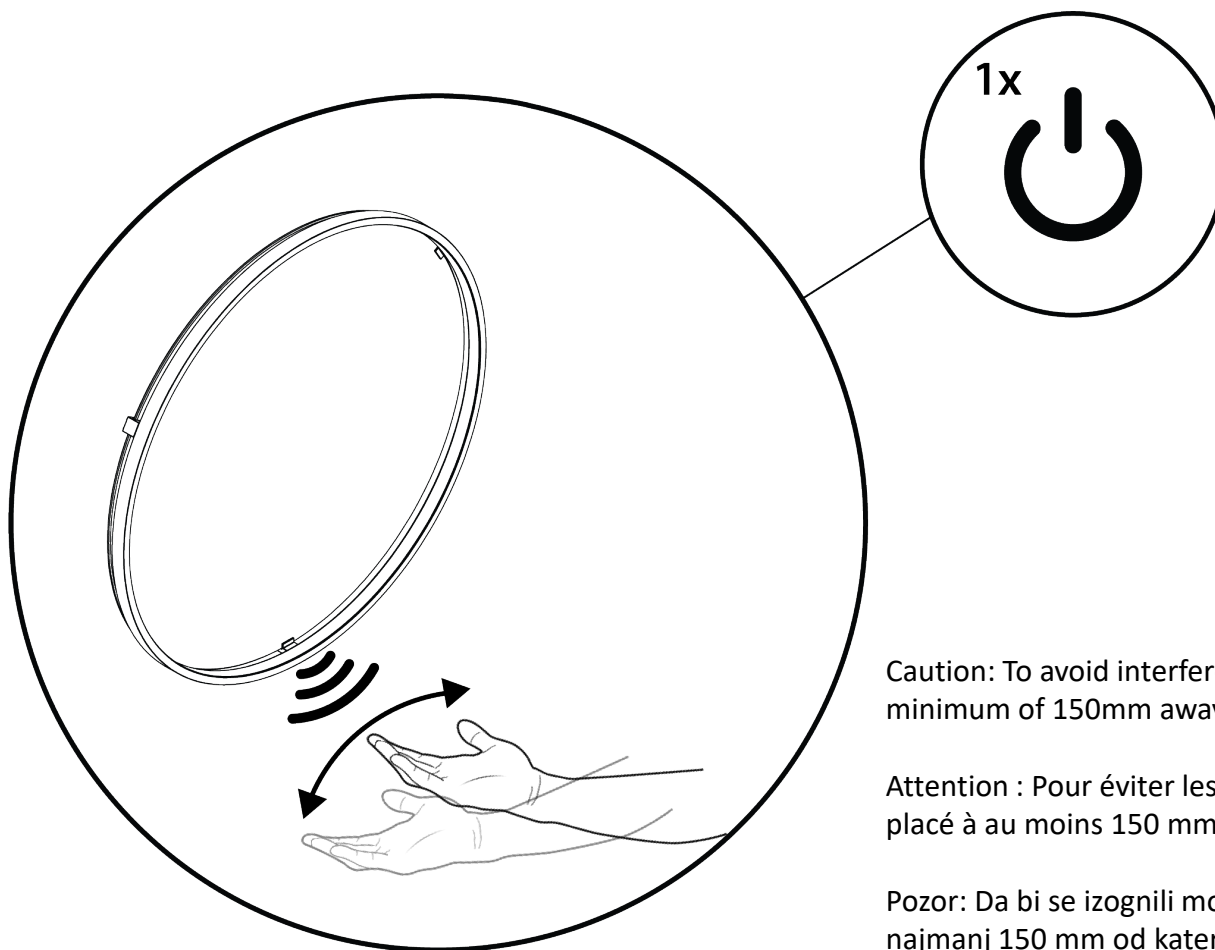

# Floating Edge Illuminated Mirror

Ø600mm

This product is suitable for installation in Zone 2 or higher, unless fitted with a shaver socket as this must be located outside of Zones 0,1 and 2.

Ce produit est adapté à la zone 2 ou supérieure, sauf s'il est équipé d'une prise rasoir car celle-ci doit être située en dehors des zones 0, 1 et 2.

# Floating Edge Illuminated Mirror

Ø600mm

Included / Inclus /Vključeno

# Floating Edge Illuminated Mirror

ø600mm

Operation  
Opération  
Delovanje

Caution: To avoid interference, the sensor must be placed a minimum of 150mm away from any object/surface

Attention : Pour éviter les interférences, le capteur doit être placé à au moins 150 mm de tout objet/surface

Pozor: Da bi se izognili motnjam, mora biti senzor nameščen najmanj 150 mm od katerega koli predmeta/površine