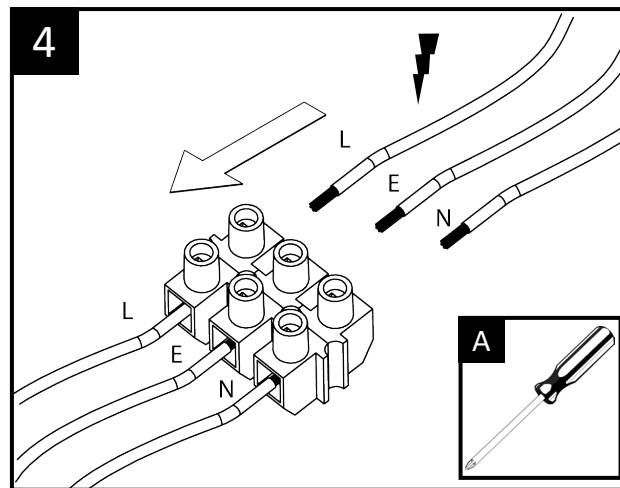

# Floating Edge Illuminated Mirror

Ø600mm

This product is suitable for installation in Zone 2 or higher, unless fitted with a shaver socket as this must be located outside of Zones 0,1 and 2.

Ce produit est adapté à la zone 2 ou supérieure, sauf s'il est équipé d'une prise rasoir car celle-ci doit être située en dehors des zones 0, 1 et 2.

Ta izdelek je primeren v coni 2 ali višje, razen če je opremljen z vtičnico za brivnik, saj mora biti nameščen zunaj območij 0,1 in 2.

# Floating Edge Illuminated Mirror

ø600mm

Operation  
Opération  
Delovanje

Caution: To avoid interference, the sensor must be placed a minimum of 150mm away from any object/surface

Attention : Pour éviter les interférences, le capteur doit être placé à au moins 150 mm de tout objet/surface

Pozor: Da bi se izognili motnjam, mora biti senzor nameščen najmanj 150 mm od katerega koli predmeta/površine