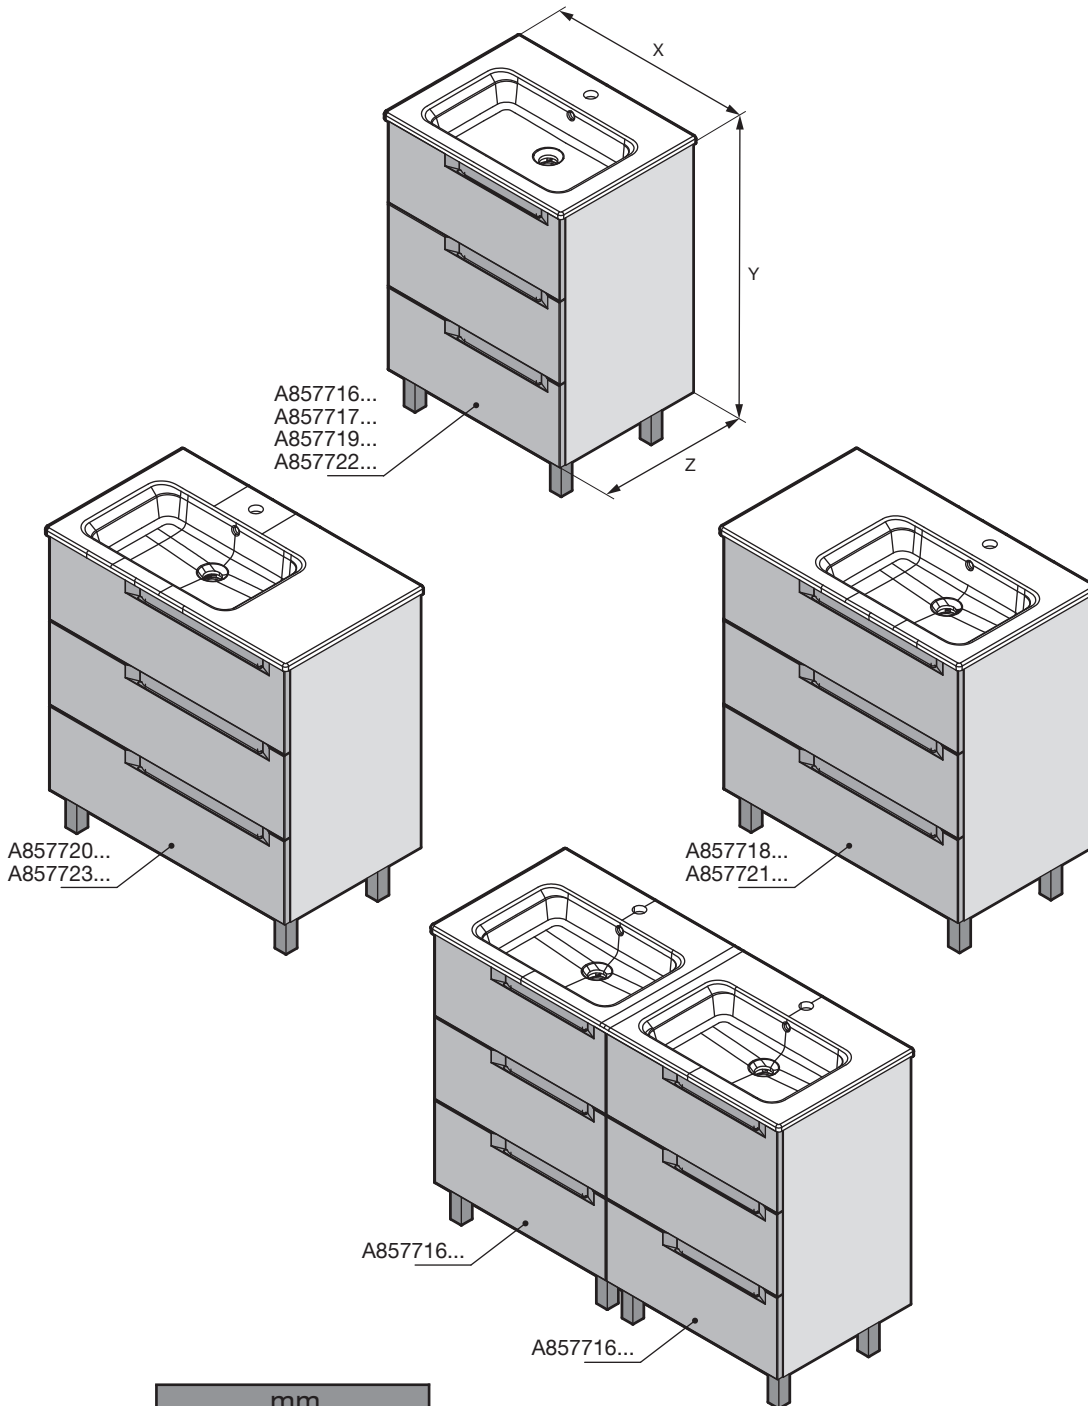

## VANITY UNIT 3DW

	mm		
	X	Y	Z
A857716...	585	740	450
A857717...	685	740	450
A857719...	785	740	450
A857722...	985	740	450
A857716...x2	1185	740	450

	mm		
	X	Y	Z
A857718...	785	740	450
A857720...	785	740	450
A857721...	985	740	450
A857723...	985	740	450