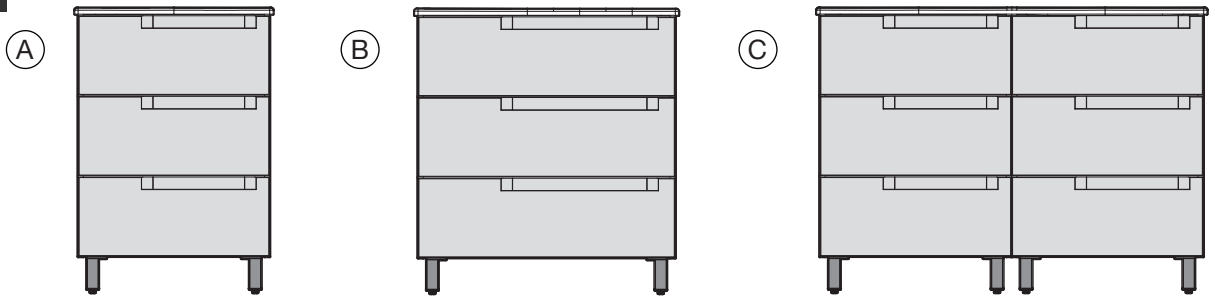

## VANITY UNIT 3DW

	mm		
	X	Y	Z
A857716...	585	740	450
A857717...	685	740	450
A857719...	785	740	450
A857722...	985	740	450
A857716...x2	1185	740	450

	mm		
	X	Y	Z
A857718...	785	740	450
A857720...	785	740	450
A857721...	985	740	450
A857723...	985	740	450

### OPTIONS

	mm		
	X	A	B
A857716...	585	453	293
A857717...	685	553	343
A857718...	785	653	293
A857719...	785	653	393
A857720...	785	653	293
A857721...	985	853	304
A857722...	985	853	493
A857723...	985	853	304
A857716...x2	1185	453	293