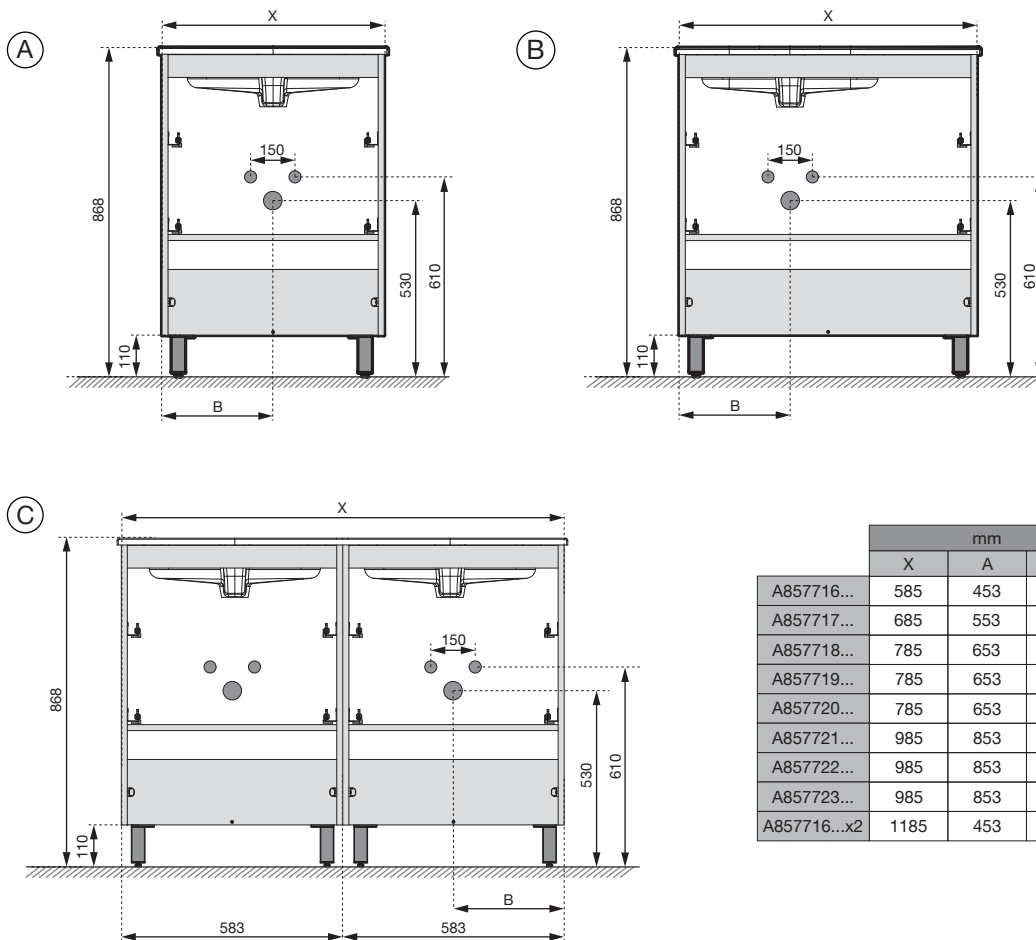

## VANITY UNIT 3DW

	mm		
	X	Y	Z
A857716...	585	740	450
A857717...	685	740	450
A857719...	785	740	450
A857722...	985	740	450
A857716...x2	1185	740	450

	mm		
	X	Y	Z
A857718...	785	740	450
A857720...	785	740	450
A857721...	985	740	450
A857723...	985	740	450

### OPTIONS

	mm		
	X	A	B
A857716...	585	453	293
A857717...	685	553	343
A857718...	785	653	293
A857719...	785	653	393
A857720...	785	653	293
A857721...	985	853	304
A857722...	985	853	493
A857723...	985	853	304
A857716...x2	1185	453	293