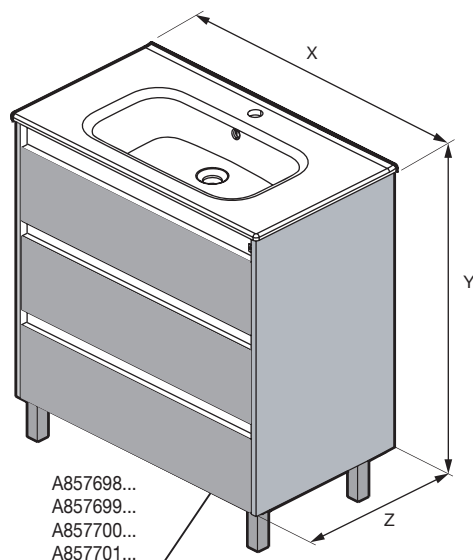

Roca

VANITY UNIT 3DW

A816827...

	mm		
	X	Y	Z
A857698...	585	740	450
A857699...	685	740	450
A857700...	785	740	450
A857701...	985	740	450
A857698...x2	1170	740	450

	mm		
	X	Y	Z
A816827...	35	110	35

1

2

3

A.2

4

A.2

OPTIONAL

A.2

6

7

8