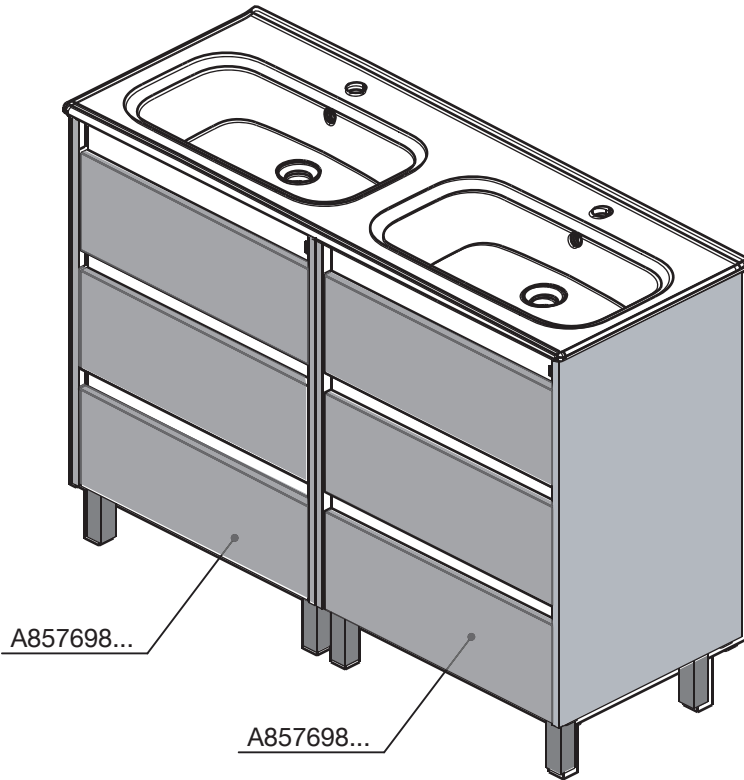

Roca

VANITY UNIT 3DW

A816827...

	mm		
	X	Y	Z
A857698...	585	740	450
A857699...	685	740	450
A857700...	785	740	450
A857701...	985	740	450
A857698...x2	1170	740	450

	mm		
	X	Y	Z
A816827...	35	110	35

1

2

3

A.2

4

A.2

OPTIONAL

A.2

6

7

8