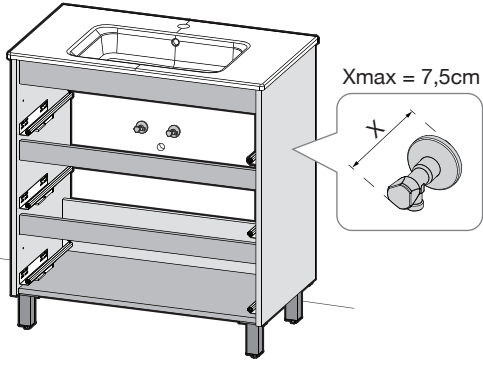

9

DIN A3

Roca Sanitario, S.A.
Avda. Diagonal, 513
08029 Barcelona
SPAIN
www.roca.com

933 LÍNEA DE ATENCIÓN
661 AL CONSUMIDOR
266 ESPAÑA

SERVICIO TÉCNICO
ESPAÑA

productsupport.rs@roca.net
soporteproducto.rs@roca.net

1178060-01