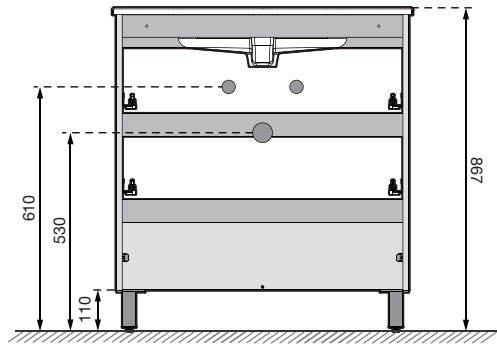

Roca

VANITY UNIT 3DW

A816827...

	mm		
	X	Y	Z
A857698...	585	740	450
A857699...	685	740	450
A857700...	785	740	450
A857701...	985	740	450
A857698...x2	1170	740	450

	mm		
	X	Y	Z
A816827...	35	110	35

1

2

3