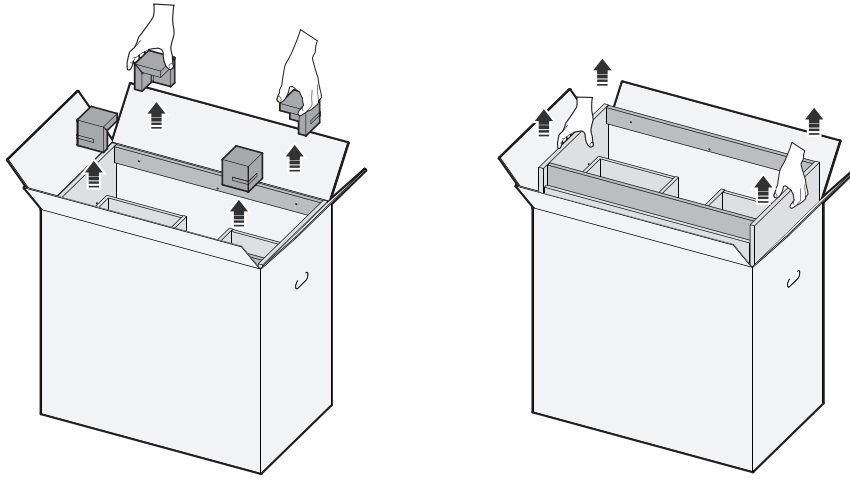

Roca

VANITY UNIT 3DW

A816827...

	mm		
	X	Y	Z
A857698...	585	740	450
A857699...	685	740	450
A857700...	785	740	450
A857701...	985	740	450
A857698...x2	1170	740	450

	mm		
	X	Y	Z
A816827...	35	110	35

1

2

3