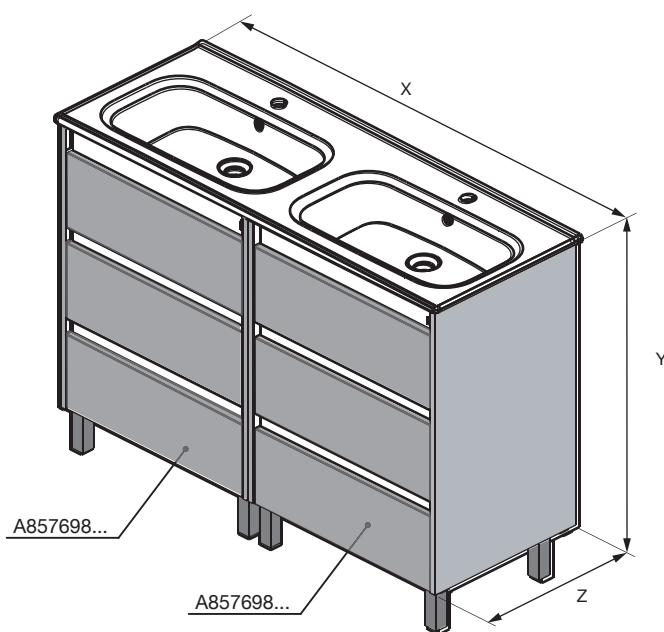

Roca

VANITY UNIT 3DW

A816827...

	mm		
	X	Y	Z
A857698...	585	740	450
A857699...	685	740	450
A857700...	785	740	450
A857701...	985	740	450
A857698...x2	1170	740	450

	mm		
	X	Y	Z
A816827...	35	110	35

1

2

3

A.2

4

A.2

OPTIONAL

A.2

6

7

8