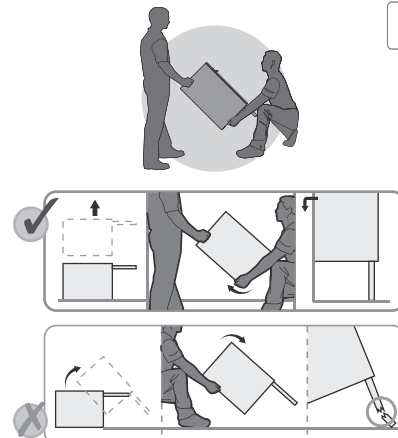

Roca

VANITY UNIT 3DW

A816827...

	mm		
	X	Y	Z
A857698...	585	740	450
A857699...	685	740	450
A857700...	785	740	450
A857701...	985	740	450
A857698...x2	1170	740	450

	mm		
	X	Y	Z
A816827...	35	110	35

1

2

3