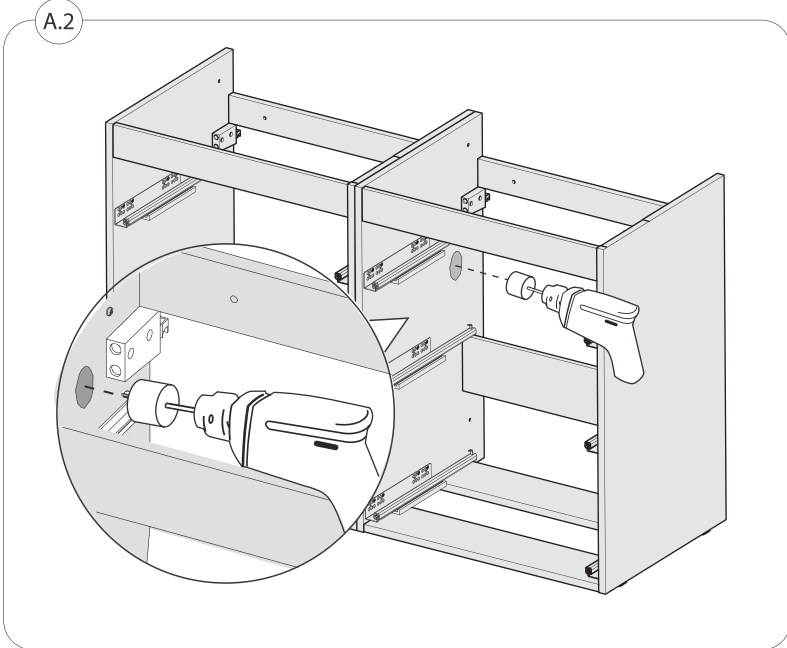

Roca

VANITY UNIT 3DW

A816827...

	mm		
	X	Y	Z
A857698...	585	740	450
A857699...	685	740	450
A857700...	785	740	450
A857701...	985	740	450
A857698...x2	1170	740	450

	mm		
	X	Y	Z
A816827...	35	110	35

1

2

3

A.2

4

A.2

OPTIONAL

A.2

6

7

8