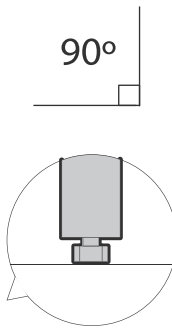

Roca

VANITY UNIT 3DW

A816827...

	mm		
	X	Y	Z
A857698...	585	740	450
A857699...	685	740	450
A857700...	785	740	450
A857701...	985	740	450
A857698...x2	1170	740	450

	mm		
	X	Y	Z
A816827...	35	110	35

1

2

3

A.2

4

A.2

OPTIONAL

A.2

6

7

8