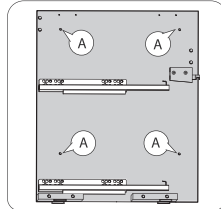

Roca

VANITY UNIT 3DW

A816827...

	mm		
	X	Y	Z
A857698...	585	740	450
A857699...	685	740	450
A857700...	785	740	450
A857701...	985	740	450
A857698...x2	1170	740	450

	mm		
	X	Y	Z
A816827...	35	110	35

1

2

3

A.2

4

A.2

OPTIONAL

A.2

6

7

8