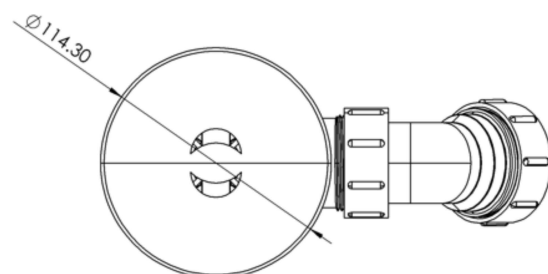

## 09.SWTOPTFIX\*\* Luxury Top Fix Shower Waste

<b>Product Codes:</b>	<b>Chrome</b>	09.SWTOPTFIX
	<b>Matt Black</b>	09.SWTOPTFIXBL
	<b>Brushed Brass</b>	09.SWTOPTFIXBB

**Construction:** Rubber & Polypropylene

**Waste type:** Fast Flow

**Waste size:** 90mm

**Outlet Thread Size:** 40mm (1 1/2")

**Related Standards UKCA:** BS EN 274-1:2002